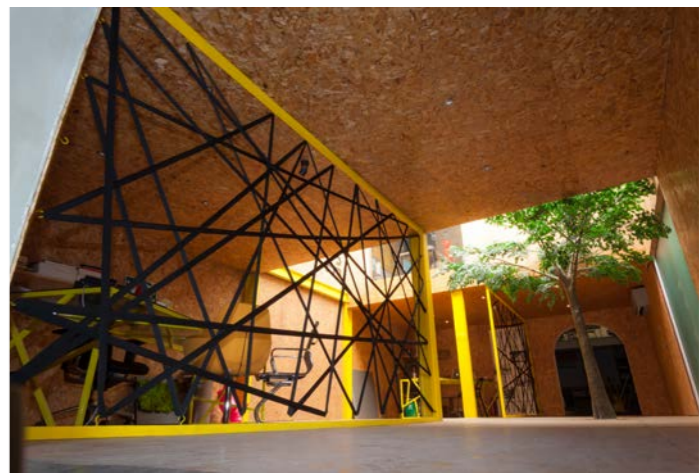

Retail
RAG & BONE
Dubai
2,293 sqft

Hospitality
CAFE DEL MAR

Dubai
7,900 sqft

Restaurant
IZEL LATIN

Dubai
9,800 sqft

Office
THE KONTAINER
Dubai
7,000 sqft

بوبي براون
BOBBI BROWN

Retail
BOBBI BROWN
Dubai
1,615 sqft