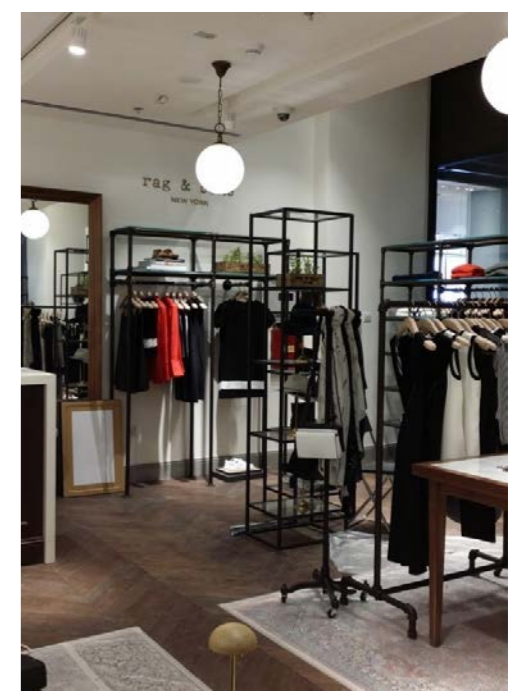

Retail
RAG & BONE
Dubai
2,293 sqft

Hospitality
CAFE DEL MAR

Dubai
7,900 sqft

Restaurant
IZEL LATIN

Dubai
9,800 sqft

Office
THE KONTAINER
Dubai
7,000 sqft

بوبي براون
BOBBI BROWN

Retail
BOBBI BROWN
Dubai
1,615 sqft