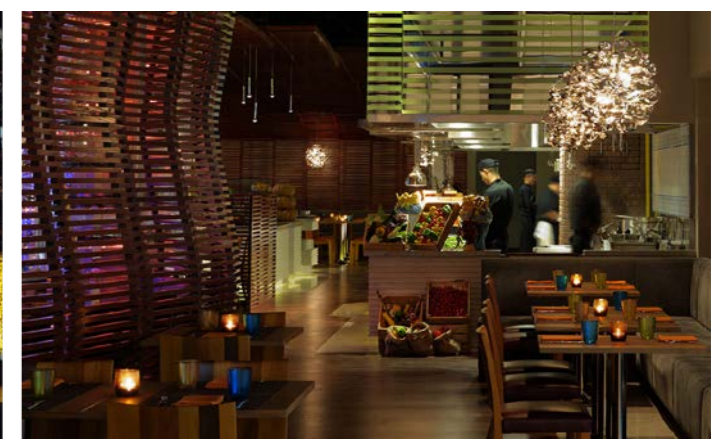

Retail
RAG & BONE
Dubai
2,293 sqft

Hospitality
CAFE DEL MAR

Dubai
7,900 sqft

Restaurant
IZEL LATIN

Dubai
9,800 sqft

Office
THE KONTAINER
Dubai
7,000 sqft

بوبي براون
BOBBI BROWN

Retail
BOBBI BROWN
Dubai
1,615 sqft